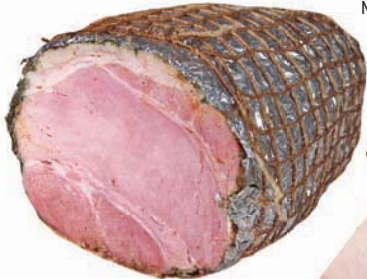

28⁹⁹
1 kg
Szynka/Schab
z prosiężki
Ar-tek