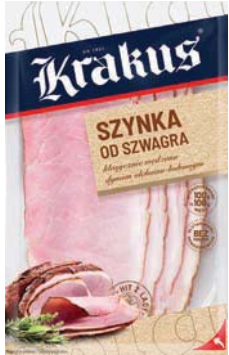

28⁹⁹
1 kg
Połędwiczka
wieprzowa

15⁹⁹
1 kg
Łopátka wieprzowa
bez kości

8⁹⁹
1 opak.
Schab bez kości
krojony
Animex
360 g
cena za 1 kg = 24,98

4⁹⁹
1 opak.
Szynka od szwagra
Animex
90 g
cena za 1 kg = 55,45

7⁹⁹
1 opak.
Parówki Hawanki
Sokotów
550 g
cena za 1 kg = 14,53