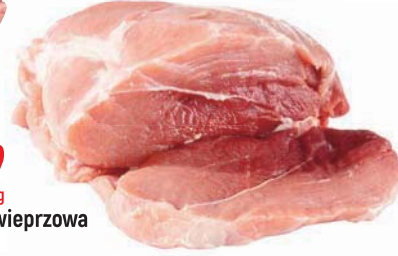

15⁹⁹
1 kg
Łopátka wieprzowa
bez kości