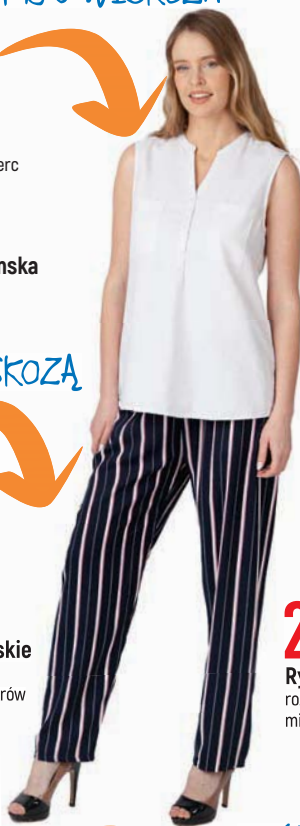

Z WISKOZA

29⁹⁹
1 szt.

Spodnie damskie
roz. XL-4XL
mix wzorów i kolorów

29⁹⁹
1 szt.

Rybaczki damskie
roz. 46-56
mix wzorów i kolorów