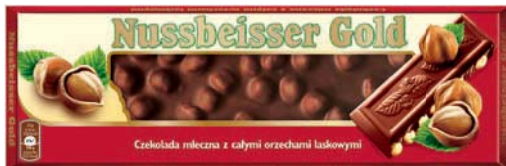

Czekolada Nussbeisser

Mondelez
220 g, 2 rodzaje
cena za 1 kg = 55,23

415
1 szt.