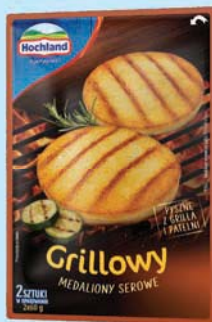

Green Factory  
200 g, cena za 1 kg = 19,95/24,95

DRUGI TAŃSZY PRODUKT

**50% taniej**

Z KARTĄ

Wszystkie produkty  
BezMięsy i BezRyby

Bvtcher  
100 g - 210 g

Wybieraj dowolnie spośród dostępnej gamy.

**5,39**  
1 opak.  
Ser Grillowy  
medalion  
Hochland  
2 x 60 g, 2 rodzaje  
cena za 1 kg = 44,92