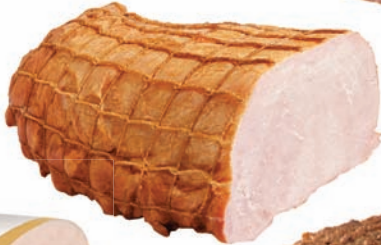

**12<sup>99</sup>**  
1 opak.

cena z kartą

cena bez karty **13<sup>99</sup>**  
1 opak.

**Krakowska sucha**  
Animex  
250 g  
cena za 1 kg = 51,96/55,96

**7<sup>99</sup>**  
1 opak.  
**Kiełbasa myśliwska/jałowcowa z szynki**  
Olewnik  
180 g  
cena za 1 kg = 44,39

**25<sup>99</sup>**  
1 kg

**Kiełbasa głogowska/  
podwawelska z szynki**  
Olewnik

**28<sup>99</sup>**  
1 kg

**Kurczak gotowany z Kurnej Półki**  
Cedrob

**31<sup>99</sup>**  
1 kg

**Schab/Szynka od górala**  
Kabanos