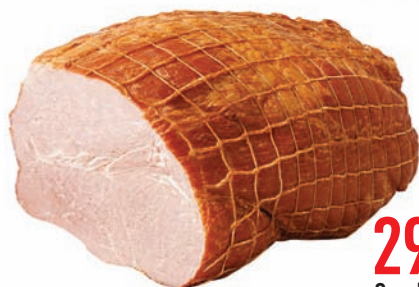

22⁹⁹
1 kg
Szynka Pyzdry
Kabanos