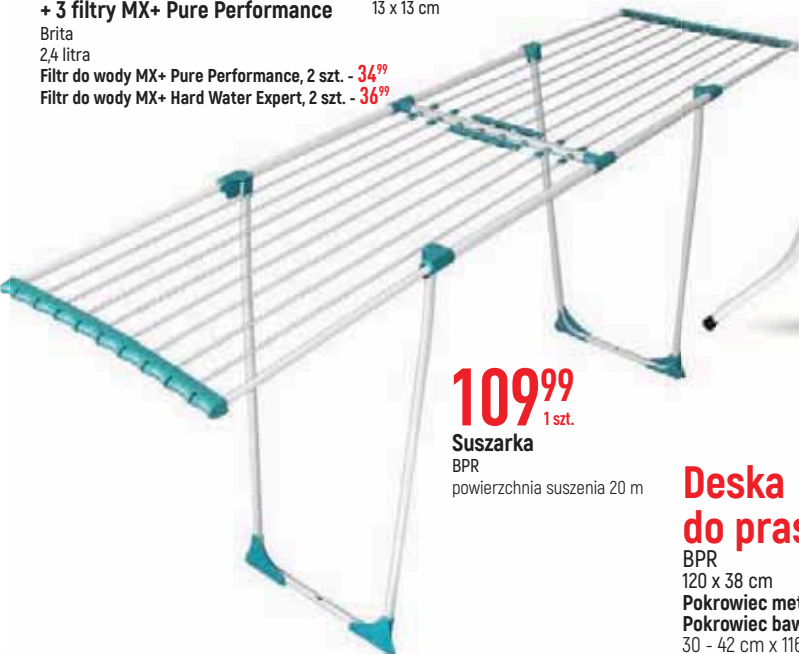

3⁶⁹
1 opak.

Gąbki do zmywania z miedzią
Stella Pack
5 szt.
Profilowane, 2 szt. - **3⁹⁹**

12⁹⁹
1 opak.

Ścierczki uniwersalne na rolce
Stella Pack
40 szt.
Jak bawełna, 5 szt. - **3⁶⁹**
Uniwersalne, 5 szt. - **5⁹⁹**

4⁶⁹
1 opak.

Worki na śmieci z uszami
Stella Pack
35 litrów, 20 szt., mix wzorów