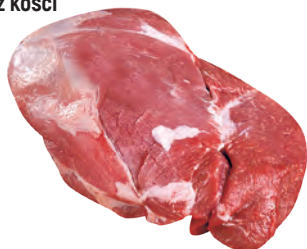

~~13,99~~

9,99
1 kg

Łopatka wieprzowa
bez kości