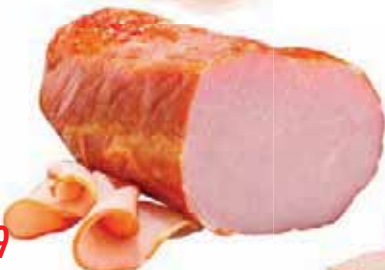

11⁹⁹
1 kg
Szynka z indykiem
prasowana
Duda

15⁹⁹
1 kg
Boczek carski
Animex

13⁹⁹
1 kg
Połowiczka fososiowa
Madej Wróbel

24⁹⁹
1 kg
Szynka dla gospodarza
Kabanos

3³⁹
1 opak.
Parówki Krakus
Animex
240 g, mix rodzajów
cena za 1 kg = 14,13