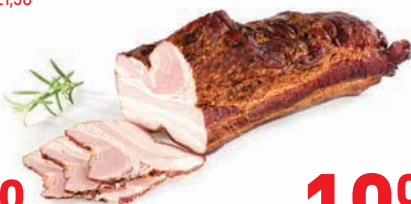

4¹⁹
1 opak.

Kabanosy Gold
Sokołów
100 g, mix smaków
cena za 1 kg = 41,90

15⁹⁹
1 kg

Boczek wiśniowy
Dobrowolscy