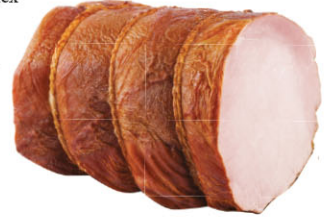

10⁹⁹
1kg

BOCZEK WIEPRZOWY
Z ŻEBRAMI ZE SKÓRĄ

29⁹⁹
1kg

CIEŁĘCINA NA PIECZEŃ

20⁹⁹
1kg

UDZIEC WOŁOWY
BEZ KOŚCI

17⁹⁹
1kg

POŁĘDWICZKI WIEPRZOWE

21⁹⁹
1kg

KIELBASA WIEPRZOWA
Z DODATKIEM
CIEŁĘCINY
Kabanos

14⁹⁹
1kg

SZYNKĄ Z NOVE/
SZYNKA DYMEM WĘDZONA
Nove

17⁹⁹
1kg

SZYNKĄ STAROPOLSKA
Animex

13⁹⁹
1kg

KIELBASA MYŚLIWSKA
Nove

17⁹⁹
1kg

INDYK NA BIAŁO
Duda

29⁹⁹
1kg

SCHAB TRADYCYJNY/
SZYNKA TRADYCYJNA
Kabanos

12⁹⁹
1kg

PASZTET Z GĘSIĄ
I ZE ŚLIWKĄ
Cedrob

10⁹⁹
1kg

PASZTET
Indykol
mix rodzajów