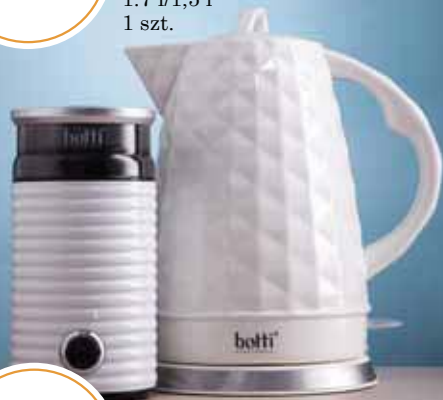

9⁹⁹

**1. 2 SALATERKI
PRASOWANE**
Altom
11 + 14 cm
1 szt.

19⁹⁹

2. SALATERKA LENA
Altom
1 szt.

15⁹⁹

**6. 2 SZKŁANKI
IRISH COFFEE
+ 2 ŁYZECZKI
KOKTAILOWE**
Altom
1 kpl.

109⁹⁹

**CZAJNIK CERAMICZNY
LG-CW15-1**
Botti
1500 W,
1,7 l/1,5 l
1 szt.

59⁹⁹

**MŁYNEK DO KAWY
WH2300**
Botti
160 W, 65 g
1 szt.

12⁹⁹

**KOMPLET
2 RĘKAWIKI KUCHENNYCH**
mix wzorów
1 kpl.

19⁹⁹

**FONDUE KUBEK
Z DWOMA
WIDELCZYKAMI**
Altom
200 ml
1 szt.

5⁹⁹

RĘCZNIK KUCHENNY
38 x 63 cm
mix wzorów
1 szt.