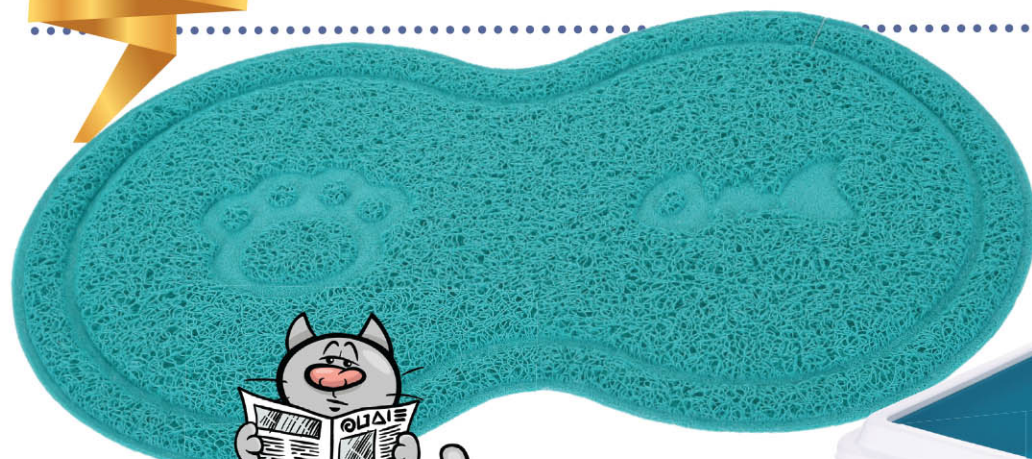

199
1 szt.

KARMA DLA KOTA
GOURMET GOLD
Purina
85 g, mix rodzajów
cena za 1 kg = 23,41

179
1 szt.

KARMA DLA KOTA
POESIE
Vitakraft
85 g, mix rodzajów
cena za 1 kg = 21,06

819
1 opak.

KARMA DLA KOTA
GOURMET PERLE
Purina
4 x 85 g + 4 x 85 g,
3 rodzaje
cena za 1 kg = 12,04

349
1 szt.

PRZYSMAK DLA KOTA
DREAMIES
Mars
60 g, mix rodzajów
cena za 1 kg = 58,17

499
1 szt.

ZABAWKA
DLA KOTA
mix wzorów

999
1 szt.

ZABAWKA NA PATYKU
DLA KOTA
długość patyka 42 cm

Jubicensa!

499
1 szt.

MATA PRZED KUWETĄ
56 x 16 cm, mix kolorów

289
249
1 szt.

KROKIETY
DLA KOTÓW
400 g, 2 smaki
cena za 1 kg = 6,23

999

899
1 szt.

KARMA DLA KOTÓW
Z DROBIEM
2 kg
cena za 1 kg = 4,50

399
1 szt.

KARMA
DLA KOTA
WHISKAS
Mars
400 g,
mix rodzajów
cena za 1 kg = 9,98

Jubicensa!
999
1 szt.

KARMA DLA KOTA/PSA
PERFECT FIT
Mars
750 g/825 g, mix rodzajów
cena za 1 kg = 13,32/12,11

1399
1 szt.

KUWETA DLA ZWIERZAKA
4 kolory