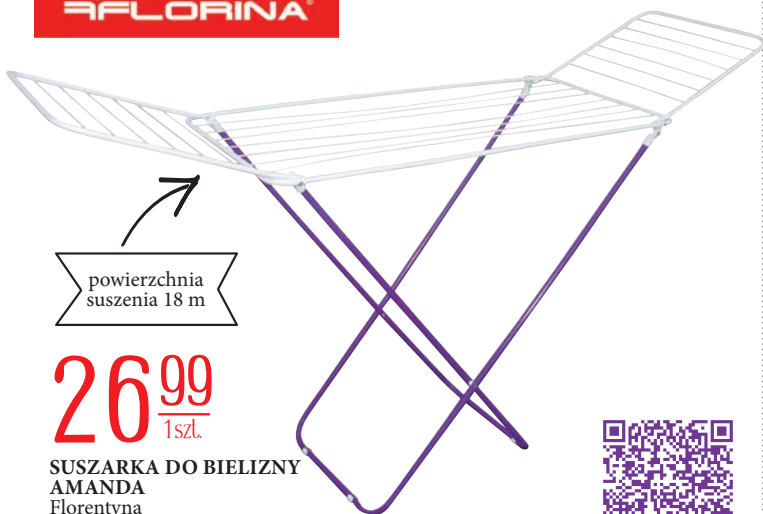

5⁹⁹
1szl.

NAPÓJ
SOJOWY
INKA
Grana
1 liter

6⁹⁹
1szl.

NAPÓJ
OWSIANY/RYŻOWY
INKA
Grana
1 liter

7⁹⁹
1szl.

NAPÓJ MIGDAŁOWY/
KOKOSOWY INKA
Grana
1 liter

FILORINA

powierzchnia
suszenia 18 m