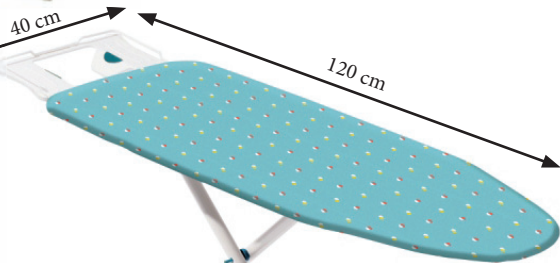

6⁹⁹
1szł.

ŚCIERCZKA ACTIFIBRE
Vileda

99⁹⁹
1szł.

MOP TURBO
Vileda
Wkład - 19,99

39⁹⁹
1szł.

WÓZEK NA ZAKUPY
Ricco-Mat
34 litry,
udźwieg 20 kg,
mix kolorów

129⁹⁹
1szł. **Sillage**

DESKA DO PRASOWANIA
Pokrowiec metalizowany,
podwójna pianka
122 x 45 cm - 19,99
132 x 52 cm - 21,99