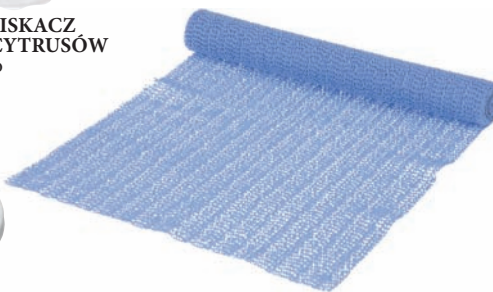

MATA ANTYPOŚLIZGOWA
30 x 150 cm

WOREK NA PRANIE
16 x 20 cm

FOLIA ALUMINIOWA
20 m

PRZEPYCHACZ DO ZLEWU
40 x 14 cm

KURZAWKA
50 cm

MISKA OKRĄGLA Z WYLEWKĄ
Keeper
mix kolorów

WKŁAD DO MOPA MIKROFIBRA
Agilla

WC KOMPLET
Konex