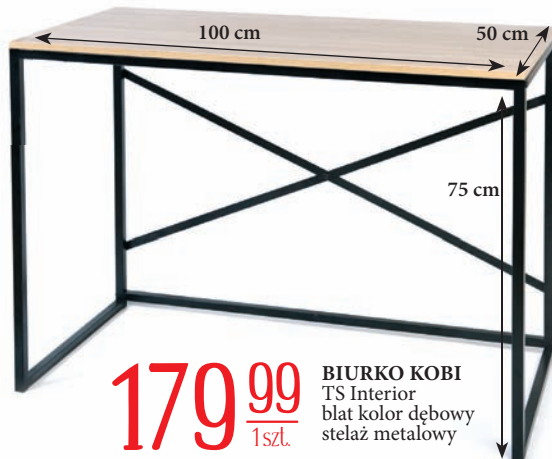

179⁹⁹
1szł.

BIURKO KOBI
TS Interior
blat kolor dębowy
stelaż metalowy

119⁹⁹
1szł.

KRZESŁO DZIECIĘCE FIGO
Nowy Styl

129⁹⁹
1szł.

FOTEL RUPERT
Nowy Styl

179⁹⁹
1szł.

FOTEL BIUROWY TREVOR
TS Interior

5⁹⁹
1szł.

PODPÓRKA POD PLECY
TS Interior