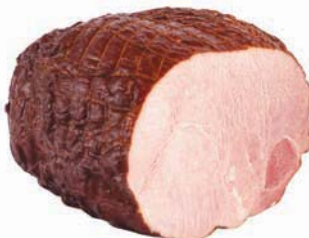

KIEŁBASA ŚLAŃSKA  
Madej Wróbel

**14<sup>99</sup>**

1 kg

KIEŁBASA MYŚLIWSKA  
Nove

**17<sup>99</sup>**

1 kg

KIEŁBASKI PIEPRZOWE  
Madej Wróbel

**15<sup>99</sup>**

1 kg

POŁĘDWICA  
ŁOSOSIOWA  
Madej Wróbel

**21<sup>99</sup>**

1 kg

SZYŃKA GÓRALSKA/  
SZYŃKA PYZDRY  
Kabanos

**Jubicensa!**

**15<sup>99</sup>**

1 kg