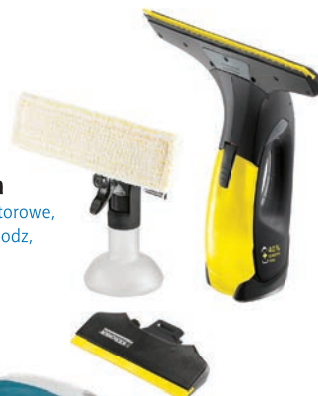

~~149,99~~
1 szt.
99,99

Żelazko Tefal FV 1542
moc 2100W, uderzenie pary 100g/min, funkcja antidrip, stopa ceramiczna

~~249,99~~
1 szt.
189,99

Odkurzacz Amica VM 1058
moc 900W, zasięg pracy 8m, poj. worka 2 litry, sterowanie elektroniczne, teleskopowe metalowe rury