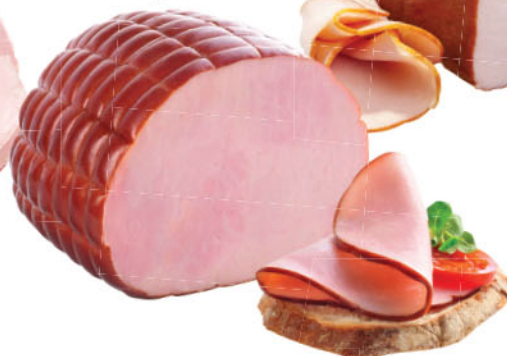

5⁹⁹
1opak

KABANOSY KRAKUS
Animex
180 g
cena za 1 kg = 33,28

9⁹⁹
1opak

KRAKOWSKA SUCHA
KRAKUS
Animex
320 g
cena za 1 kg = 31,22

KONSERWA KRAKUS
Animex
300 g, wybrane rodzaje
cena za 1kg = 13,30

6⁹⁹
1opak

KIELBASA MORLIŃKA
Z PIERSI KURCZAKA
Animex
400 g
cena za 1 kg = 17,48

18⁹⁹
1kg

KIELBASA GŁOGOWSKA/
KIELBASA Z GALARETKĄ
Olewnik

7⁹⁹
1opak

KIELBASKI
SIMPLY BIAŁE
Z SZYNKI/ŚLĄSKIE
Majdej Wróbel
350 g
cena za 1 kg = 22,83

16⁹⁹
1kg

SZYNKA WŁOSKA
MAMA MIA
Majdej Wróbel

19⁹⁹
1kg

MORLINY SZYNKA
LITEWSKA
Animex

14⁹⁹
1kg

POLEDWICA
SOPÓCKA
Majdej Wróbel

Ceny tych produktów aktualne tylko
w dniach 02-06.07.2019 r.

5⁴⁹
1kg

PAPRYKA ZIELONA
kraj pochodzenia:
Polska

4⁹⁹
1kg

ŚLIWKI CZERWONE
kraj pochodzenia:
Hiszpania/Włochy

29⁹⁹
1kg

MIGDAŁY
kraj pochodzenia:
USA

Ceny tych produktów aktualne tylko
w dniach 02-04.07.2019 r.

10⁵⁹
1kg

KURCZAK ZAGRODOWY
Drosed

19⁴⁹
1kg

FILET SUPREME
Z KACZKI
Ami

10⁹⁹
1kg

ŁOPATKA WIEPRZOWA
BEZ KOŚCI

9⁹⁹
1kg

ŻEBERKA
PIECZENIOWE
MIĘSNE

21⁹⁹
1kg

UDZIEC WOŁOWY
BEZ KOŚCI EXTRA