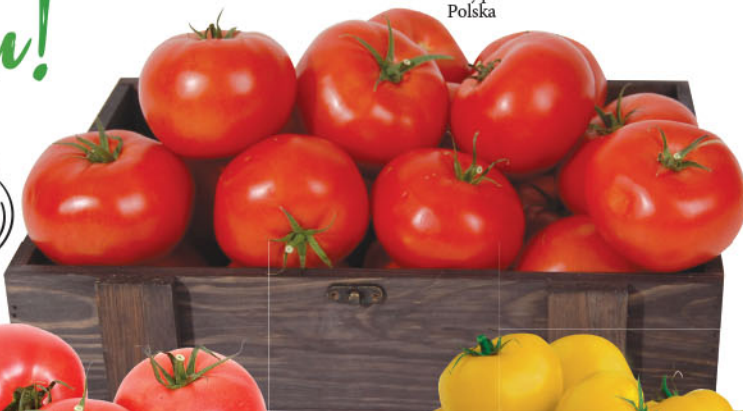

Pomidorów bez liku!

Ceny tych produktów aktualne tylko w dniach 02-06.07.2019 r.

~~2⁹⁹~~
1kg

POMIDORY MALINOWE
kraj pochodzenia:
Polska