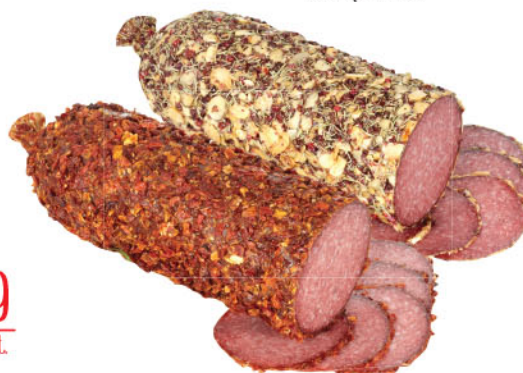

MIĘSO MIELONE  
WIĘPRZOWO-WOŁOWE

0<sup>55</sup>  
1szk.

CIABATA  
80 g, cena za 1 kg = 6,88  
Z oliwkami/suszonymi  
pomidorami - 0,79  
cena za 1 kg = 9,88

1<sup>99</sup>  
1szk.

BRUSCHETTE  
MARETTI  
Italmex  
70 g, mix rodzajów  
cena za 1 kg = 28,43