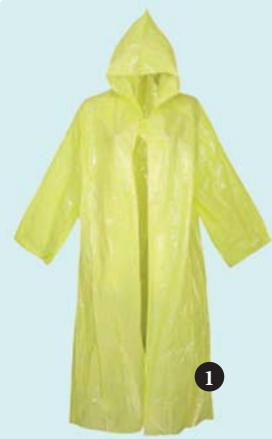

5⁹⁹
1 para

4

5

6

1

1. PŁASZCZ
PRZECIWDDESZCZOWY
roz. uniwersalny,
mix kolorów

5⁹⁹
1 szt.

2. PŁASZCZ
PRZECIWDDESZCZOWY
DZIECIĘCY
roz. 92 - 134 cm
Damski/męski, roz. S - 2XL - 16,99
mix wzorów i kolorów