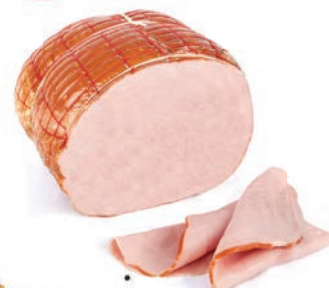

16⁹⁹
1kg

SZYNKA FARMERSKA
Duda