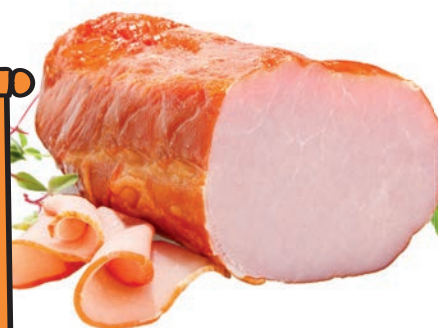

12⁹⁹
1kg

POŁĘDWICA
ŁOSIOWA
Majdej Wróbel