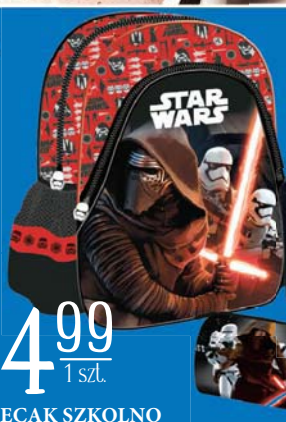

KONKURS

159
1szk.

NAKLEJKI NA ZESZYT
MINNIE & MICKEY
Beniamin
20 szt.
mix wzorów

379
1opak

PLASTELINA CARS 3
Majewski
12 kolorów

139
1szk.

ZESZYT A5 CARS 3
Majewski
32 kartki
mix wzorów

1499
1szk.

PLECAK SZKOLNO-WYCIECZKOWY
STAR WARS
Majewski
Piórnik dwukłapkowy - 6,49
Piórnik tuba - 12,99
mix wzorów