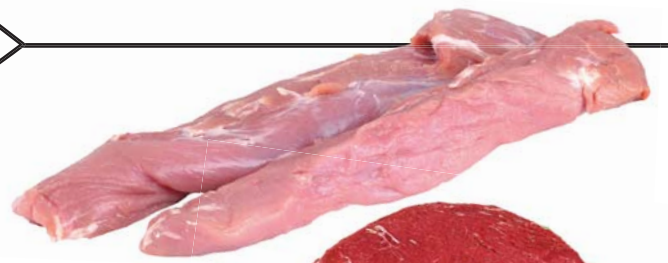

# wyboru bez liku!

Ceny mięsa obowiązują w dniach 20.08 - 22.08.2019 r.

**4<sup>99</sup>**  
1szk.

**MIESO GARMAŻERYJNE**  
Łuków  
450 g  
cena za 1 kg = 11,09

**5<sup>99</sup>**  
1szk.

**TATAR WOŁOWY**  
Łuków  
200 g  
cena za 1 kg = 29,95

**11<sup>99</sup>**  
1kg

**FLAKI WOŁOWE KROJONE GOTOWANE**  
Smakmak

**21<sup>99</sup>**  
1kg

**POLEDWICZKI WIEPRZOWE**  
kraj pochodzenia: Polska

**18<sup>99</sup>**  
1kg

**ŁOPATKA WOŁOWA**  
kraj pochodzenia: Polska