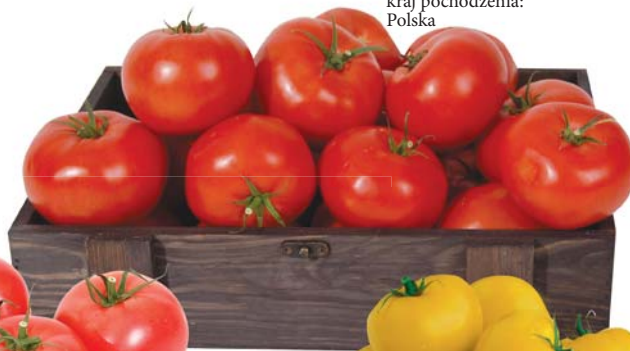

3⁹⁹
1opak.

KORKI ZE ŚLEDZIA
SuperFish
150 g
cena za 1 kg = 26,60

8⁴⁹
1kg

**TWARÓG PÓŁTŁUSTY
KRAJANKA**
SM Bieluch

9⁹⁹
1opak.

**ŁOSOŚ ATLANTYCKI/
TUNCZYK ŻÓŁTOPIETWY/
PSTRĄG TĘCZOWY
WĘDZONY NA ZIMNO
Z DODATKAMI**
SuperFish
60 g
cena za 1 kg = 166,50

17⁹⁹
1kg

**PSTRĄG
PATROSZONY**
Laguna

Pomidorów bez liku!

Ceny tych produktów aktualne tylko
w dniach 02-06.07.2019 r.

2⁹⁹
1kg

POMIDORY MALINOWE
kraj pochodzenia:
Polska

2⁹⁹
1kg

POMIDORY MIĘSISTE
kraj pochodzenia:
Polska