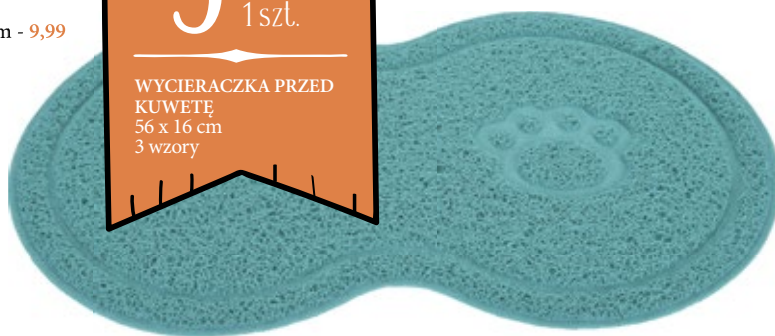

5⁹⁹
1szl.

WYCIERACZKA PRZED KUWETE
56 x 16 cm
3 wzory